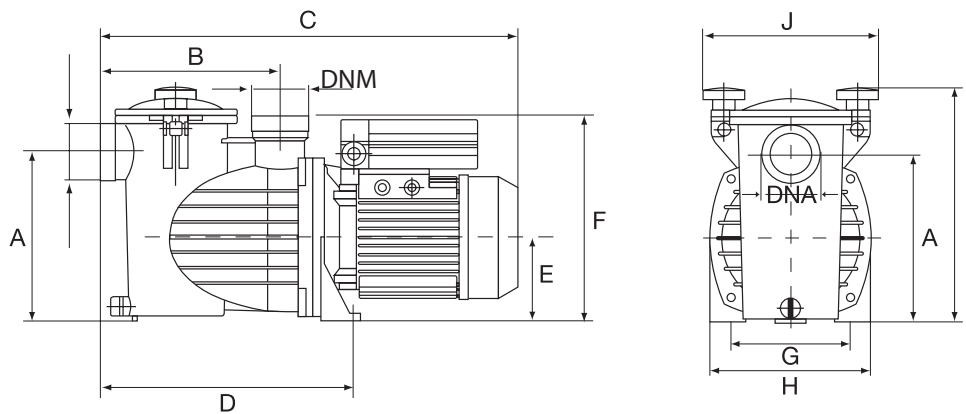

# POOL1 EASY

TYPE - 60 Hz	P2		CURRENT 1~ 220V A	H (m)								
				4	6	8	10	12	14	16	18	
1~	HP	kW		Q (m³/h)								
POOL1 EASY 25M	0,25	0,16	2,6	10,0	8,0	6,0	4,0	0,5				
POOL1 EASY 33M	0,33	0,25	2,9	12,0	10,0	8,0	5,5	2,0				
POOL1 EASY 50M	0,5	0,37	3,3	14,0	12,0	10,0	7,0	5,0				
POOL1 EASY 75M	0,75	0,55	3,8	16,0	15,0	12,5	10,0	8,0	4,2			
POOL1 EASY 100M	1	0,75	4,2	17,0	16,0	15,3	13,0	10,5	7,6	5,5		
POOL1 EASY 150M	1,5	1,1	7,3	18,0	17,3	15,9	14,5	12,8	11,0	9,0	5,0	

TYPE	DIMENSIONS (mm)														Kg	
	A	B	C	D	E	F	G	H	I	J	DNA	DNM	L1	A1		H1
POOL1 EASY 25M	191	205	470	285	95	233	140	180	265	197	1" 1/2 Ø 50 PVC		630	230	360	9,5
POOL1 EASY 33M	191	205	470	285	95	233	140	180	265	197			630	230	360	9,5
POOL1 EASY 50M	191	205	470	285	95	233	140	180	265	197			630	230	360	9,5
POOL1 EASY 75M	191	205	470	285	95	233	140	180	265	197			630	230	360	10,9
POOL1 EASY 100M	191	205	470	285	95	233	140	180	265	197			630	230	360	10,9
POOL1 EASY 150M	191	205	470	285	95	233	140	180	265	197			630	230	360	11,6