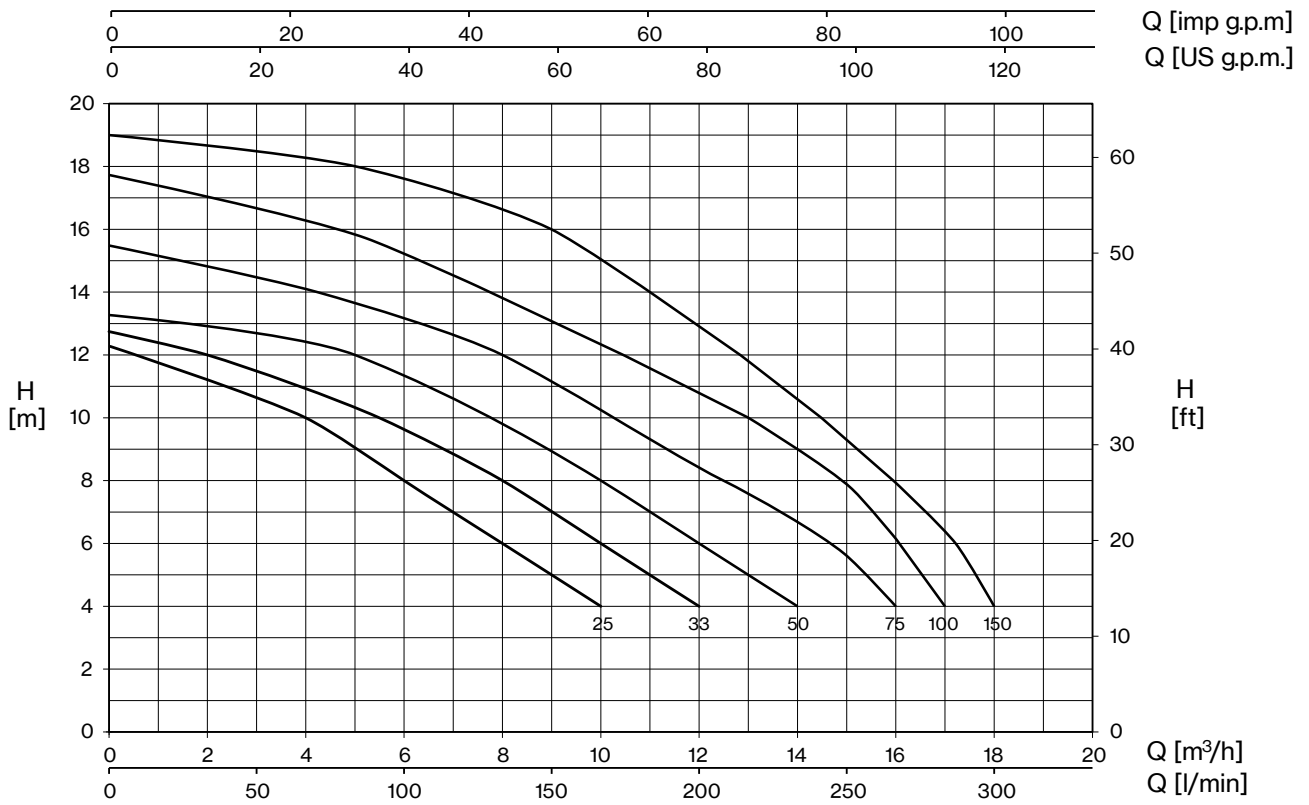

POOL1 EASY

TYPE - 60 Hz	P2		CURRENT 1~ 220V A	H (m)								
				4	6	8	10	12	14	16	18	
1~	HP	kW		Q (m³/h)								
POOL1 EASY 25M	0,25	0,16	2,6	10,0	8,0	6,0	4,0	0,5				
POOL1 EASY 33M	0,33	0,25	2,9	12,0	10,0	8,0	5,5	2,0				
POOL1 EASY 50M	0,5	0,37	3,3	14,0	12,0	10,0	7,0	5,0				
POOL1 EASY 75M	0,75	0,55	3,8	16,0	15,0	12,5	10,0	8,0	4,2			
POOL1 EASY 100M	1	0,75	4,2	17,0	16,0	15,3	13,0	10,5	7,6	5,5		
POOL1 EASY 150M	1,5	1,1	7,3	18,0	17,3	15,9	14,5	12,8	11,0	9,0	5,0