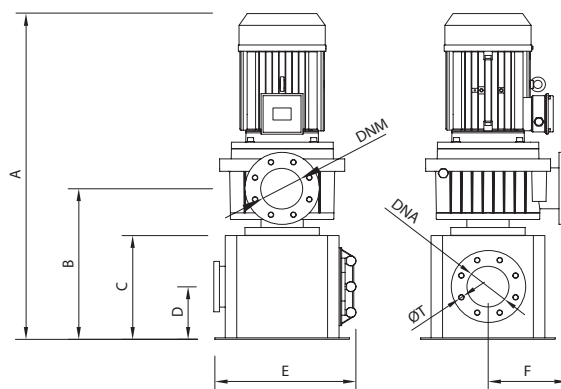

Motor

4 or 2 poles induction motor	3~ 220V/380V - 60Hz 3~ 380V/660V - 60Hz
Insulation class	F
Protection degree	IP55

V-POOL4

TYPE - 60 Hz	P2		CURRENT		rpm	H (m)												Minimum size of suction pipe
			3- 220V	3- 380V		6	8	10	12	14	16	18	20	22				
	HP	kW	A			Q (m³/h)												
V-POOL4 4-250	2,5	1,8	8,5	4,9	1750	53	43	32	18									110
V-POOL4 4-300	3	2,2	9,4	5,3	1750	62	54	43	26	10								125
V-POOL4 4-400	4	3	12,5	6,9	1750	74	66	56	42	29	14							140
V-POOL4 4-550	5,5	4	15,3	8,8	1750	123	104	84	57	30								160
V-POOL4 4-750	7,5	5,5	-	12	1750	143	127	107	85	57	12							180
V-POOL4 4-1000	10	7,5	-	15,8	1750	160	145	126	107	80	48	14						180
V-POOL4 2-1250	12,5	9,2	-	18,5	3450		167	152	136	118	99	80	47					180
V-POOL4 2-1500	15	11	-	20,9	3450		188	177	162	146	130	112	92	66				200

TYPE	DIMENSIONS (mm)										Kg		
	A	B	C	D	E	F	DNA	DNM	ØT	A1		H1	L1
V-POOL4 4-250	903	503	338	169	410	325	125	100	16	700	923	840	85
V-POOL4 4-300	903	503	338	169	410	325				700	923	840	85,5
V-POOL4 4-400	903	503	338	169	410	325				700	923	840	87,5
V-POOL4 4-550	923	503	338	169	410	325				700	943	1170	96,5
V-POOL4 4-750	923	503	338	169	410	325				700	943	1170	109
V-POOL4 4-1000	923	503	338	169	410	325				700	943	1170	119
V-POOL4 2-1250	923	503	338	169	410	325				700	943	1170	127,5
V-POOL4 2-1500	923	503	338	169	410	325				700	943	1170	128,5