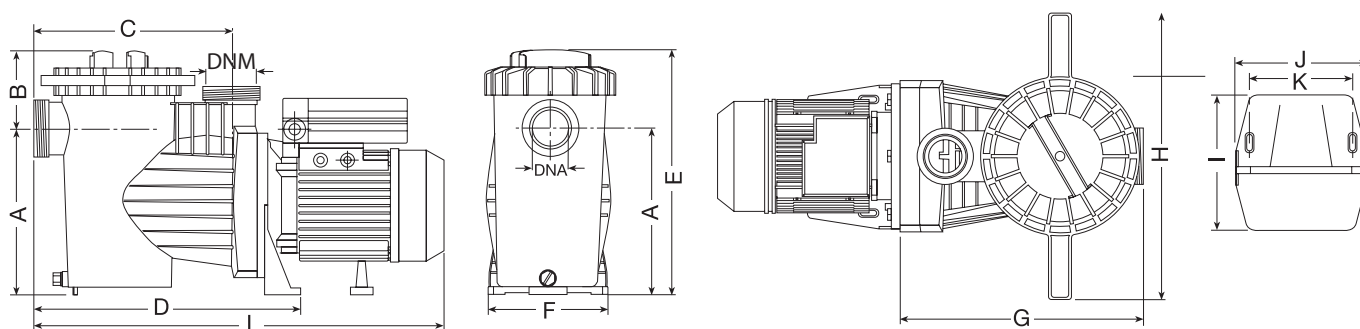

# POOL2-I

TYPE - 50 Hz	P2		CURRENT	H (m)										
				230V	4	6	8	10	12	14	16	18	21	
1-	HP	kW	A	Q (m³/h)										
POOL2-I 50M	0,5	0,37	2,4	17,5	15,6	13,5	11,1	8,4						
POOL2-I 75M	0,75	0,55	3,1	19,5	18,0	15,7	13,5	10,8	7,9					
POOL2-I 100M	1	0,75	3,8	23,2	21,1	19,7	18,0	15,0	12,3	8,7				
POOL2-I 150M	1,5	1,1	5,0	27,0	25,0	23,0	21,0	19,0	17,0	13,0	10,0			
POOL2-I 200M	2	1,5	6,0		28,0	26,0	24,0	21,0	18,0	14,0	12,0			
POOL2-I 300M	3	2,2	8,6			32,0	30,0	29,0	27,0	23,0	20,0	15,0	12,0	

TYPE	DIMENSIONS (mm)																Kg	
	A	B	C	D	E	F	G	H	I	J	K	L	DNA	DNM	L1	A1		H1
POOL2-I 50M	216	109	265	370	325	206	325	400	220	205	160	550	2" Ø 63 PVC		630	230	360	12,7
POOL2-I 75M	216	109	265	370	325	206	325	400	220	205	160	550			630	230	360	12,9
POOL2-I 100M	216	109	265	370	325	206	325	400	220	205	160	550			630	230	360	14,1
POOL2-I 150M	216	109	265	370	325	206	325	400	220	205	160	580			630	230	360	16,5
POOL2-I 200M	216	109	265	370	325	206	325	400	220	205	160	580			630	230	360	18,1
POOL2-I 300M	216	109	265	370	325	206	325	400	220	205	160	630			705	230	360	22