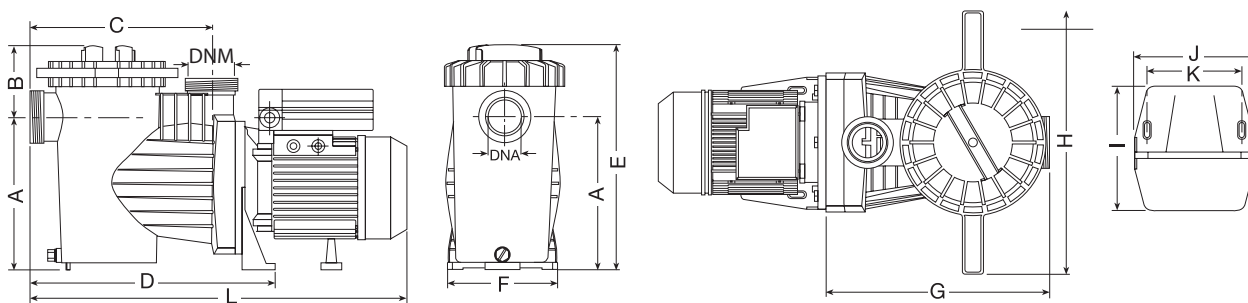

# POOL2-I

TYPE - 60 Hz	P2		CURRENT	H (m)									
				220V	4	6	8	10	12	14	16	18	21
	HP	kW	A	Q (m³/h)									
POOL2-I 50M	0,5	0,37	2,4	17,5	15,6	13,5	11,1	8,4					
POOL2-I 75M	0,75	0,55	3,1	19,5	18,0	15,7	13,5	10,8	7,9				
POOL2-I 100M	1	0,75	3,8	23,2	21,1	19,7	18,0	15,0	12,3	8,7			
POOL2-I 150M	1,5	1,1	5,0	27,0	25,0	23,0	21,0	19,0	17,0	13,0	10,0		
POOL2-I 200M	2	1,5	6,0		28,0	26,0	24,0	21,0	18,0	14,0	12,0		
POOL2-I 300M	3	2,2	8,6		32,0	30,0	29,0	27,0	23,0	20,0	15,0	12,0	

TYPE	DIMENSIONS (mm)																Kg	
	A	B	C	D	E	F	G	H	I	J	K	L	DNA	DNM	L1	A1		H1
POOL2-I 50M	216	109	265	370	325	206	325	400	220	205	160	550	2" Ø 63 PVC		630	230	360	12,7
POOL2-I 75M	216	109	265	370	325	206	325	400	220	205	160	550			630	230	360	12,9
POOL2-I 100M	216	109	265	370	325	206	325	400	220	205	160	550			630	230	360	14,1
POOL2-I 150M	216	109	265	370	325	206	325	400	220	205	160	580			630	230	360	16,5
POOL2-I 200M	216	109	265	370	325	206	325	400	220	205	160	580			630	230	360	18,1
POOL2-I 300M	216	109	265	370	325	206	325	400	220	205	160	630			705	230	360	22