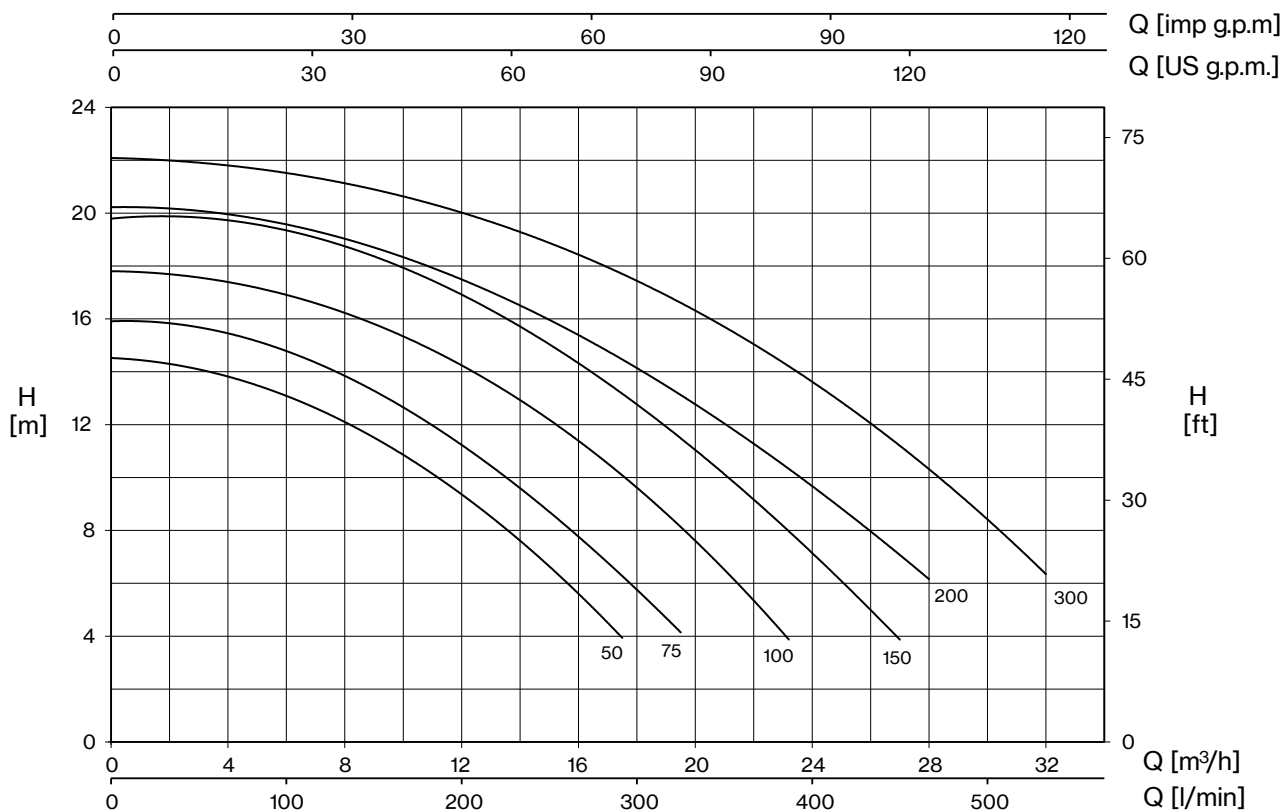

POOL2-I

TYPE - 60 Hz	P2		CURRENT	H (m)									
				220V	4	6	8	10	12	14	16	18	21
	HP	kW	A	Q (m³/h)									
POOL2-I 50M	0,5	0,37	2,4	17,5	15,6	13,5	11,1	8,4					
POOL2-I 75M	0,75	0,55	3,1	19,5	18,0	15,7	13,5	10,8	7,9				
POOL2-I 100M	1	0,75	3,8	23,2	21,1	19,7	18,0	15,0	12,3	8,7			
POOL2-I 150M	1,5	1,1	5,0	27,0	25,0	23,0	21,0	19,0	17,0	13,0	10,0		
POOL2-I 200M	2	1,5	6,0		28,0	26,0	24,0	21,0	18,0	14,0	12,0		
POOL2-I 300M	3	2,2	8,6		32,0	30,0	29,0	27,0	23,0	20,0	15,0	12,0